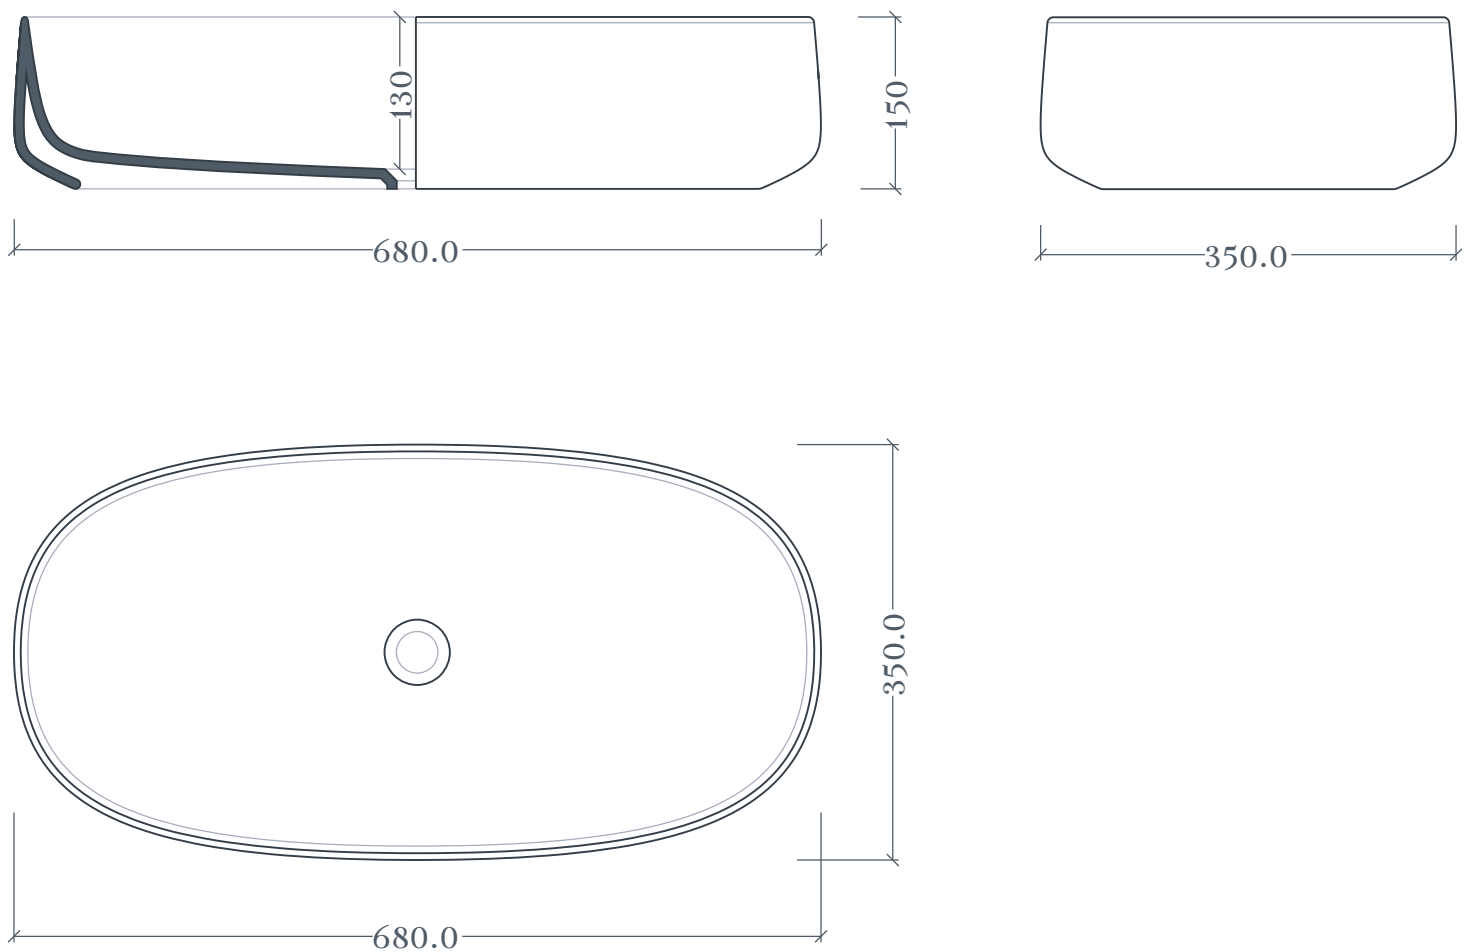

Cognac | COL005

Lavabo appoggio 68*35 H15
Countertop washbasin 68*35 H15

Peso: KG 12.5
Weight: KG 12.5

N.B. Le misure indicate possono subire una variazione dell'0,6% circa, dovuta ad usura stampi e a variazioni delle caratteristiche tecniche relative alle materie prime che compongono l'impasto.

N.B. Indicated size could have a variation of about 0,6% due to usure of the moulds or the variations of the materials' technical characteristics used in the mixture.

Cognac | COL005

Dima per scasso
Template for hole

Ingombro lavabo - Obstruction

Appoggio - Base

Scasso consigliato - Recommended size for hole