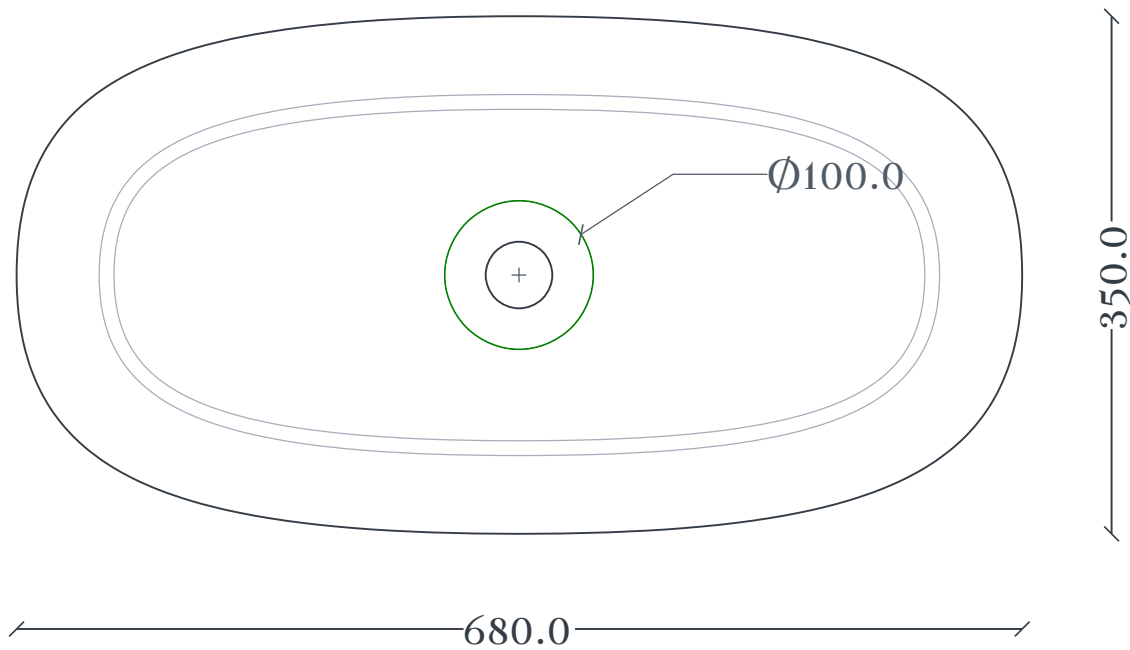

Cognac | COL005

Lavabo appoggio 68*35 H15
Countertop washbasin 68*35 H15

Peso: KG 12.5
Weight: KG 12.5

N.B. Le misure indicate possono subire una variazione dell'0,6% circa, dovuta ad usura stampi e a variazioni delle caratteristiche tecniche relative alle materie prime che compongono l'impasto.

N.B. Indicated size could have a variation of about 0,6% due to usure of the moulds or the variations of the materials' technical characteristics used in the mixture.

Cognac | COL005

Dima per scasso
Template for hole

Ingombro lavabo - Obstruction

Appoggio - Base

Scasso consigliato - Recommended size for hole